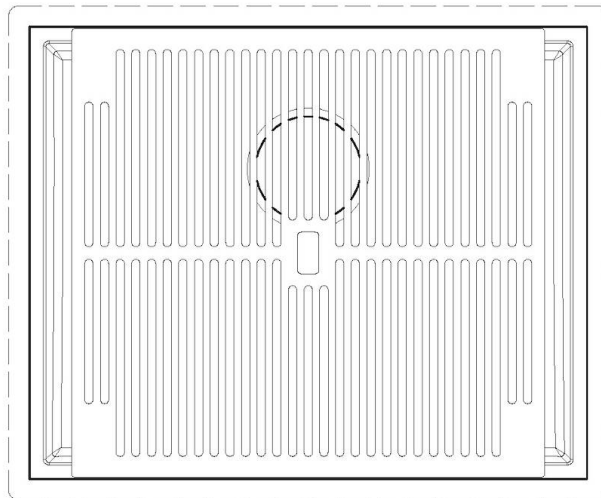

LEVEL 2:

8100 615

1255/85-

GRIGLIA POSIZIONATA A FILO VASCA / GRID EDGE POSITIONING

GRIGLIA POSIZIONATA SUL FONDO / GRID BOTTOP POSITIONING

Sottotop/Undermount

B-B:
 Dettaglio installazione e sistema di fissaggio
 Installation detail and fixing system