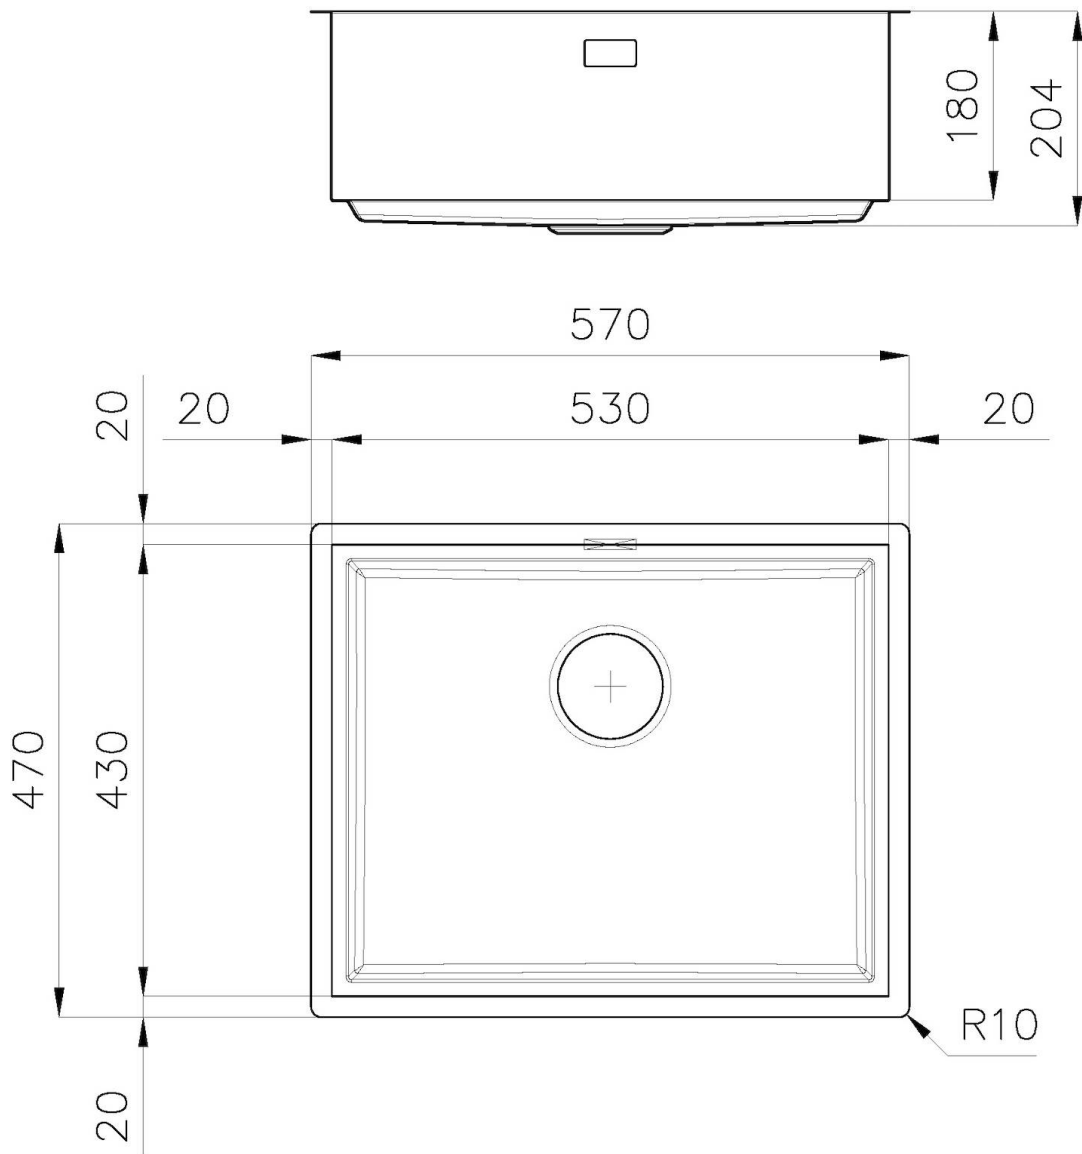

MITGELIEFERT

TECHNISCHE DATEN

1255/85-