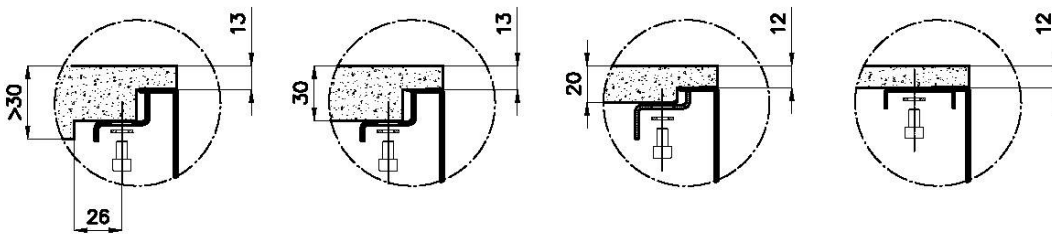

LEVEL 2:

8100 615

1255/85-

GRIGLIA POSIZIONATA A FILO VASCA / GRID EDGE POSITIONING

GRIGLIA POSIZIONATA SUL FONDO / GRID BOTTOP POSITIONING

Sottotop/Undermount

B-B:
 Dettaglio installazione e sistema di fissaggio
 Installation detail and fixing system