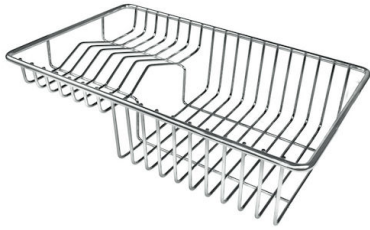

LEVEL 2:

8100 615

1255/85-

GRIGLIA POSIZIONATA A FILO VASCA / GRID EDGE POSITIONING

GRIGLIA POSIZIONATA SUL FONDO / GRID BOTTOP POSITIONING

Sottotop/Undermount

B-B:
 Dettaglio installazione e sistema di fissaggio
 Installation detail and fixing system

A-A:
 Dettaglio installazione positive reveal e sistema di fissaggio
 Installation detail with positive reveal and fixing system

1255/85-

GALERIE

GELIEFERT

Gitter Black
8100 615

OPTIONALES ZUBEHÖR

Tellerkorb aus Edelstahl
8100 303