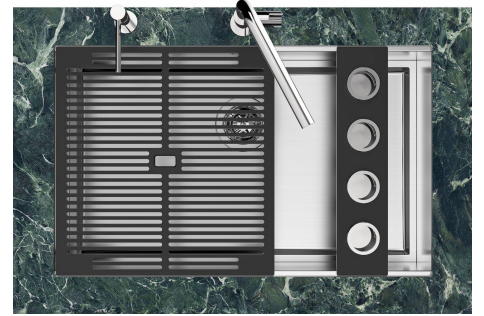

GALERIE

GELIEFERT

OPTIONALES ZUBEHÖR