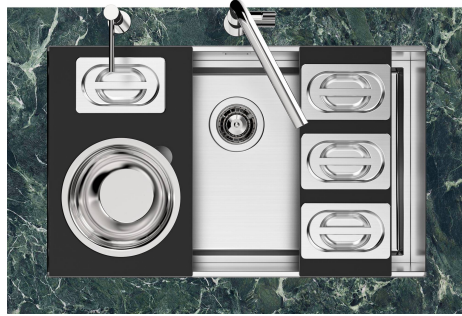

GALERIE

GELIEFERT

OPTIONALES ZUBEHÖR