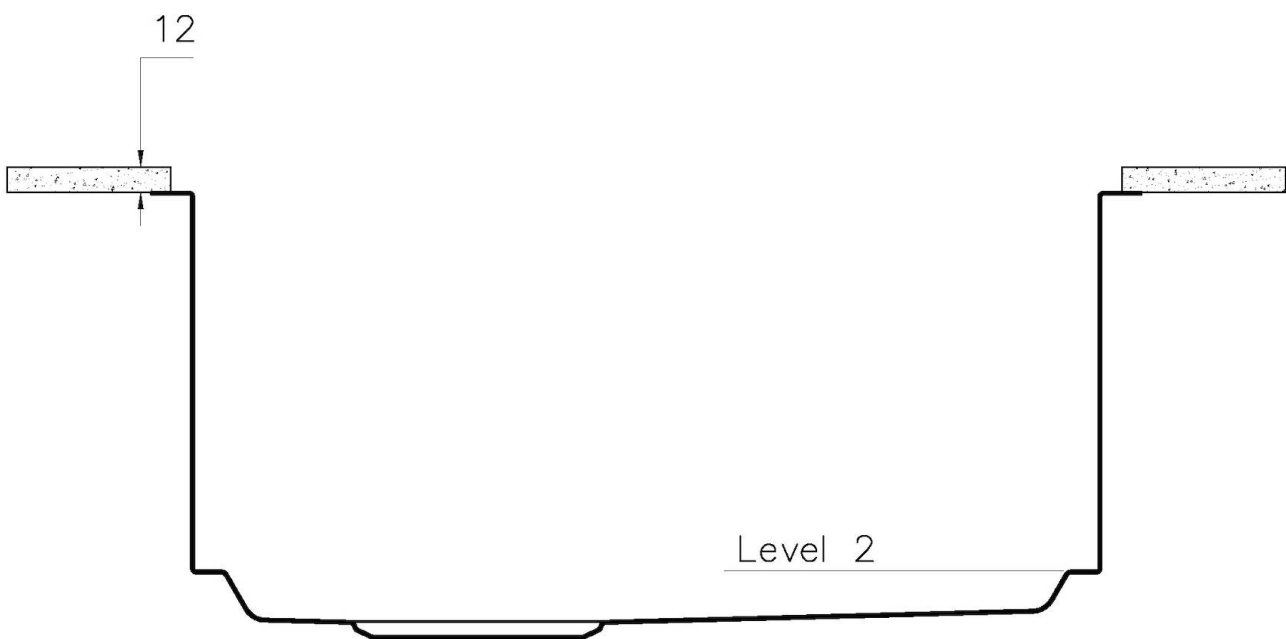

MITGELIEFERT

TECHNISCHE DATEN

1255/85-

QUADRA EVO Livelli accessori / Level accessories SOTTOTOP / UNDERMOUNT

LEVEL 1:

8100 615
8100 614
8100 037
8100 620
8100 621
8100 622
8100 628
8642 000

QUADRA EVO Livelli accessori / Level accessories SOTTOTOP / UNDERMOUNT

LEVEL 2:

8100 615

1255/85-

GRIGLIA POSIZIONATA A FILO VASCA / GRID EDGE POSITIONING

GRIGLIA POSIZIONATA SUL FONDO / GRID BOTTOP POSITIONING

Sottotop/Undermount

B-B:
 Dettaglio installazione e sistema di fissaggio
 Installation detail and fixing system