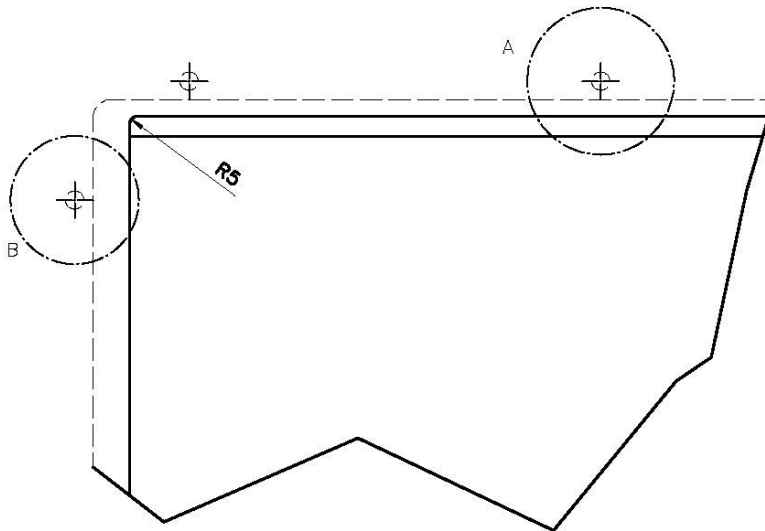

LEVEL 2:

8100 615

1255/85-

GRIGLIA POSIZIONATA A FILO VASCA / GRID EDGE POSITIONING

GRIGLIA POSIZIONATA SUL FONDO / GRID BOTTOP POSITIONING

Sottotop/Undermount

B-B:
 Dettaglio installazione e sistema di fissaggio
 Installation detail and fixing system