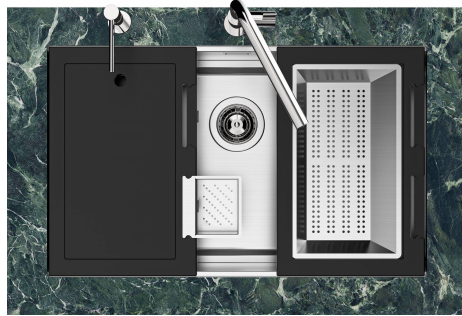

GALERIE

GELIEFERT

OPTIONALES ZUBEHÖR