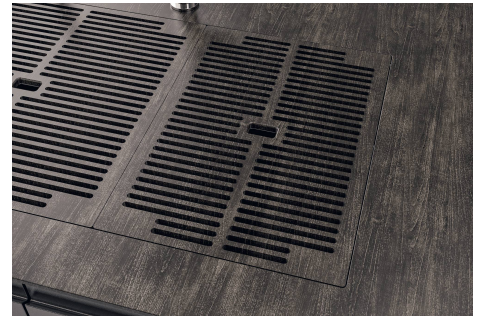

GALERIE

GELIEFERT

OPTIONALES ZUBEHÖR