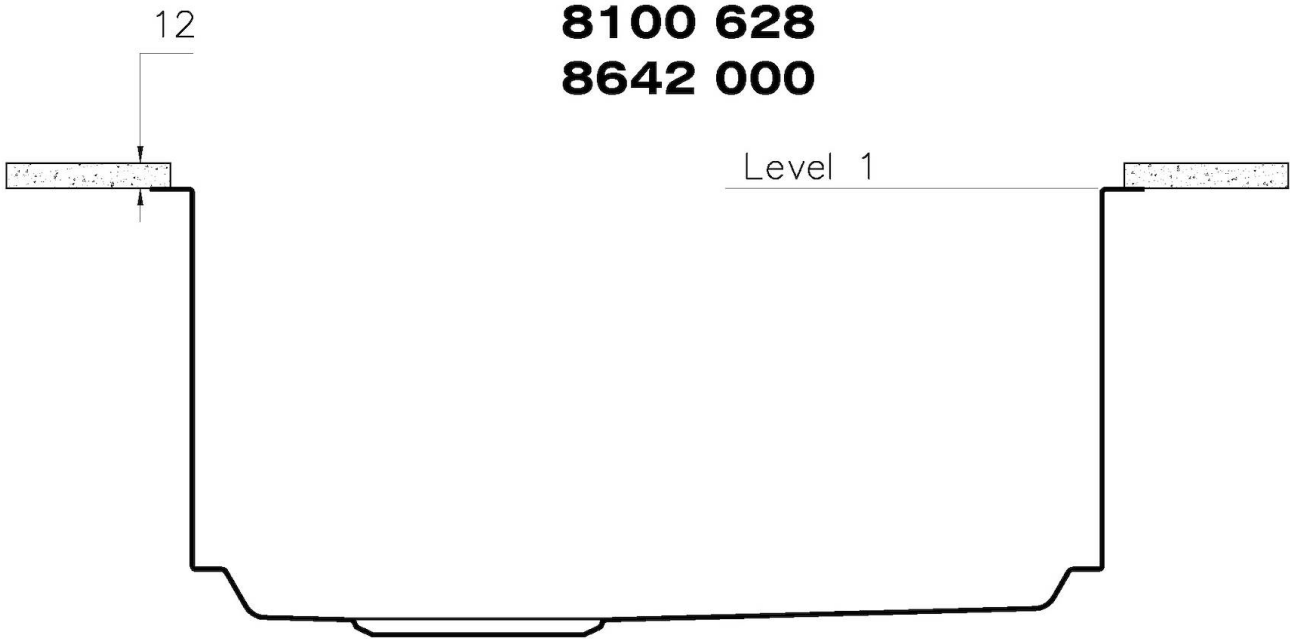

MITGELIEFERT

TECHNISCHE DATEN

1255/85-

QUADRA EVO Livelli accessori / Level accessories SOTTOTOP / UNDERMOUNT

LEVEL 1:

8100 615
8100 614
8100 037
8100 620
8100 621
8100 622
8100 628
8642 000

QUADRA EVO Livelli accessori / Level accessories SOTTOTOP / UNDERMOUNT

LEVEL 2:

8100 615

1255/85-

GRIGLIA POSIZIONATA A FILO VASCA / GRID EDGE POSITIONING

GRIGLIA POSIZIONATA SUL FONDO / GRID BOTTOP POSITIONING

Sottotop/Undermount

B-B:
 Dettaglio installazione e sistema di fissaggio
 Installation detail and fixing system