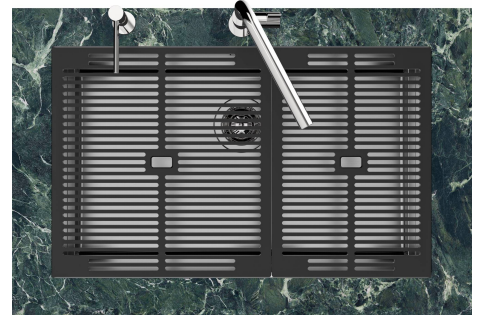

GALERIE

GELIEFERT

OPTIONALES ZUBEHÖR