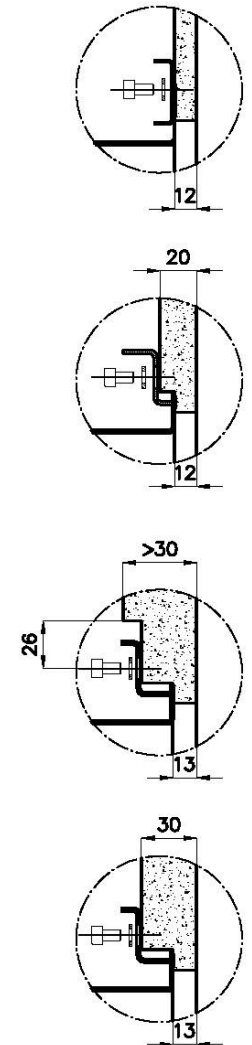

Finish

Spazzolato Foster

Textur

Bürstung in Linie

Basis

80 cm

Abmessungen

570 x 470 mm

Abfluss Abfluss 3,5"

Serienmäßige Ausstattung Befestigungshaken, Abfluss, Überlauf und Siphon, im Karton verpackt

Anmerkungen: Möglichkeit, auf Anfrage 3D-CAD-Geometrien bereitzustellen, um Gitter aus dem gleichen Material wie die Platte zu erstellen

MERKMALE

ABFLUSS 3,5" BASKET Der Ablauf ist mit einem großen 3,5-Zoll-Abfluss mit praktischem Korbverschluss ausgestattet, der verhindert, dass Feststoffe in den Abfluss fließen.

GESTANZTER BODEN

QUADRATISCHE WANNE - RADIUS 0 Die quadratischen Spülbecken von Foster haben perfekt quadratische vertikale Kanten.

LEVEL 2:

8100 615

1255/85-

GRIGLIA POSIZIONATA A FILO VASCA / GRID EDGE POSITIONING

GRIGLIA POSIZIONATA SUL FONDO / GRID BOTTOP POSITIONING

Sottotop/Undermount

B-B:
 Dettaglio installazione e sistema di fissaggio
 Installation detail and fixing system